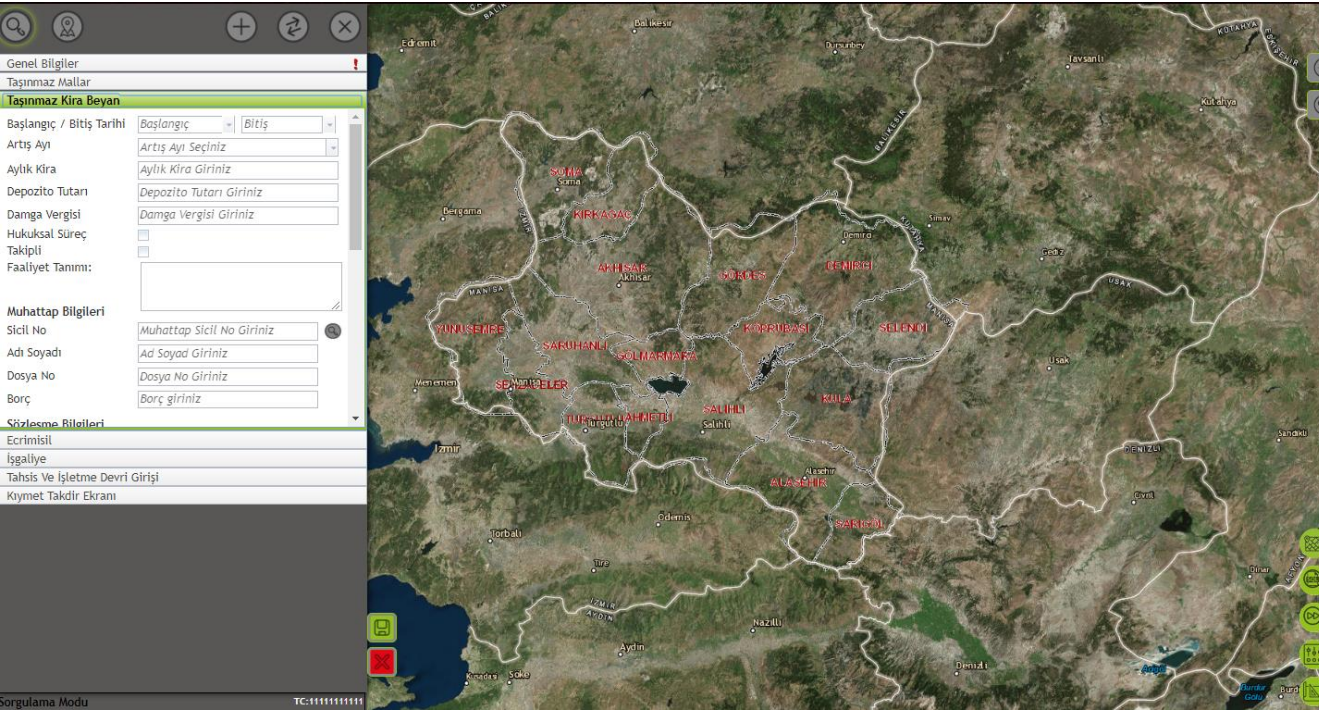

işlem

Projeler

Taşınmaz Takip Sistemi
MANISA BÜYÜKŞEHİR BELEDİYESİ

Projenin Kapsamı

- Manisa Büyükşehir Belediyesi bünyesinde bulunan tüm taşınmaz malların, web ve mobil uygulamalar üzerinden sorgulanması, üretilmesi, güncellenmesi, tapu, malik bilgilerinin görüntülenmesi, fotoğraflarına ulaşılabilmesi, raporlanması, takibinin yapılması konumsal pozisyonlarının sayısal ortamda gösterilebilmesi için tasarlanan bir projedir.

Projenin Ana Faaliyetleri

- Kuruma ait taşınmazların detay bilgilerinin envantere kaydedilmesi,
- Web ve mobil platformlarda taşınmazlardan yüklenen fotoğrafların, taşınmaz bazlı depolanması,
- Sayıştay'a gönderilen yıllık raporların veri tutarlılığı ile doğru orantılı bir şekilde alınması,
- TAKBİS entegrasyonunun yapılması,
- NUBİS entegrasyonunun yapılması,
- Kimlik Paylaşım Sistemi'nin kurulması,
- Harita üzerinde çeşitli sorgu araçlarının tanımlanması

Projenin Çıktıları

- Envanteri tutulan taşınmazların takibi ve yönetmeliğe uygun raporlanması mümkün olacak, yine envanteri tutulan taşınmazların ecrimisil, işgaliye, tahsis, devir gibi işlemlerin kayıt altına alınması sağlanacak,
- Çeşitli yollarla edinilen ve elden çıkarılan taşınmazların genel durumları (adresi, yüzölçümü, altyapı ve imar durumu, muhdesat ve rayiç bilgileri, emlak, maliyet ve iz değeri bilgileri) miktar ve değer olarak takip edilebilecek,
- Kamu kurumlarının bünyesinde sözel halde tutulan tüm taşınmaz mal verileri sayısal ortamda yönetilebilecek,
- Tüm taşınmazlar konumsal nitelikte sorgulanabilecek,
- Güncel olarak taşınmaz mallara yönelik encümen ve meclis kararları görüntülenebilecek,
- Belediyelerce taşınmaz mallar ile ilgili gönderilen aylık ve yıllık raporların tamamı alınabilecek,
- Taşınmaz mallara ait tapu ve fotoğraf bilgileri görüntülenebilecek,
- Hukuksal süreci olan, takip edilen, sözleşme bitimine yaklaşan veya sözleşmesi biten taşınmazların anlık takibi yapılabilir.