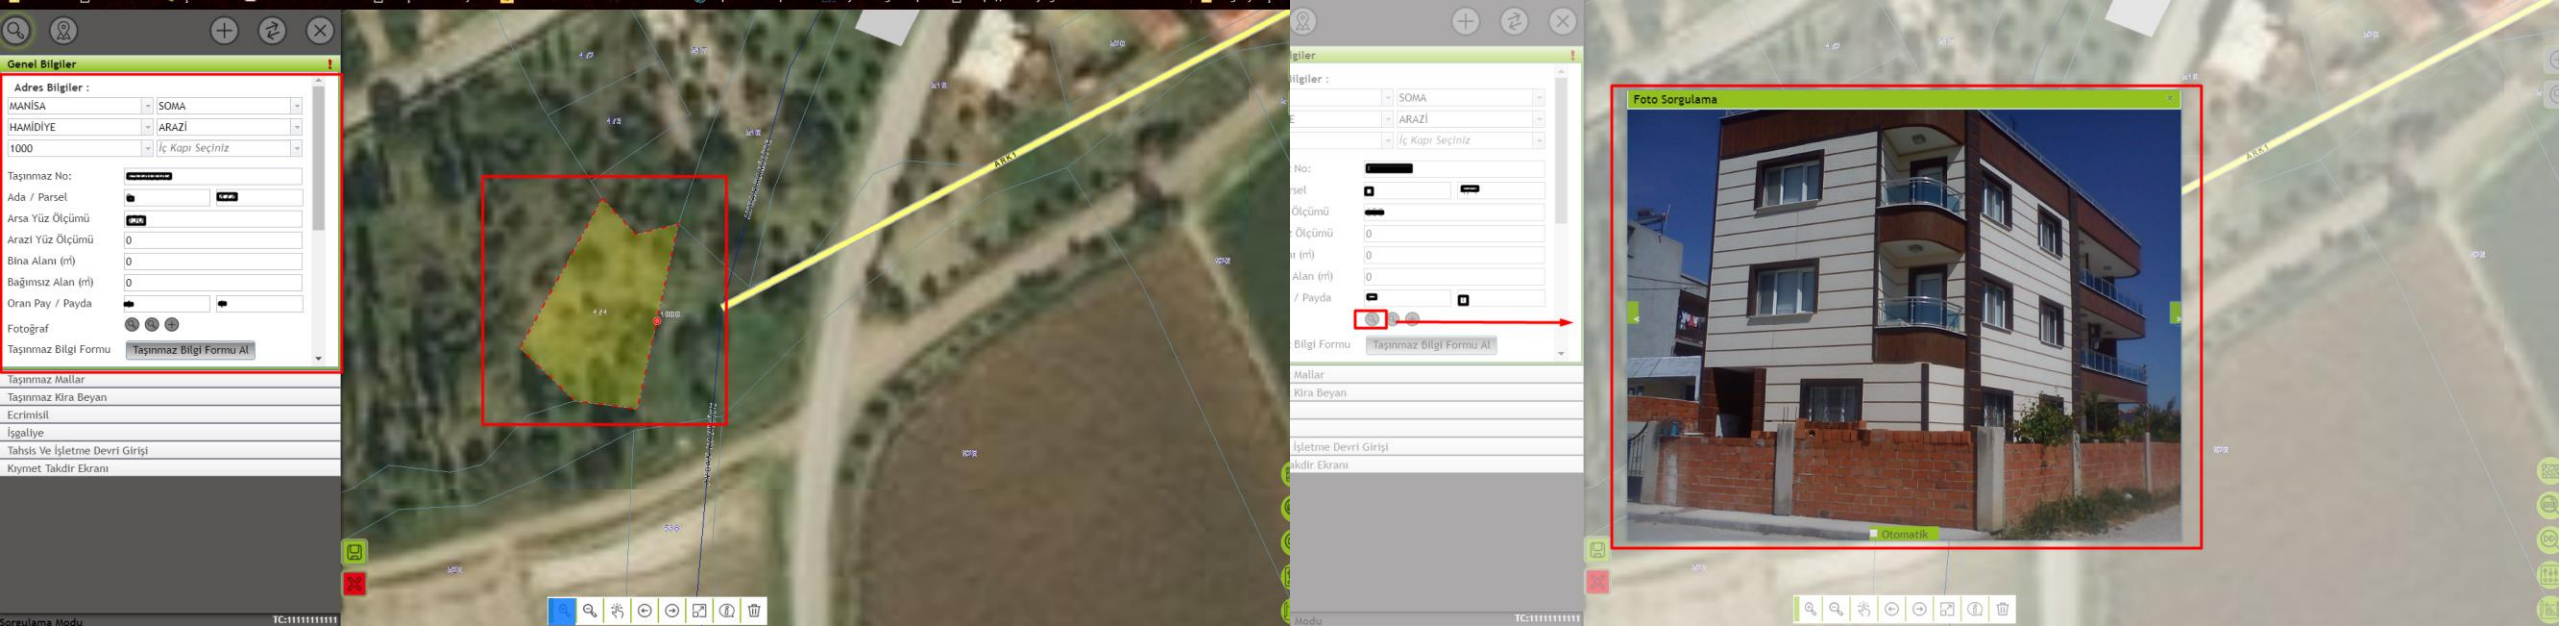

işlem

Projeler

Taşınmaz Takip Sistemi
MANISA BÜYÜKŞEHİR BELEDİYESİ

Projenin Kapsamı

- Manisa Büyükşehir Belediyesi bünyesinde bulunan tüm taşınmaz malların, web ve mobil uygulamalar üzerinden sorgulanması, üretilmesi, güncellenmesi, tapu, malik bilgilerinin görüntülenmesi, fotoğraflarına ulaşılabilmesi, raporlanması, takibinin yapılması konumsal pozisyonlarının sayısal ortamda gösterilebilmesi için tasarlanan bir projedir.

Projenin Ana Faaliyetleri

- Kuruma ait taşınmazların detay bilgilerinin envantere kaydedilmesi,
- Web ve mobil platformlarda taşınmazlardan yüklenen fotoğrafların, taşınmaz bazlı depolanması,
- Sayıştay'a gönderilen yıllık raporların veri tutarlılığı ile doğru orantılı bir şekilde alınması,
- TAKBİS entegrasyonunun yapılması,
- NUBİS entegrasyonunun yapılması,
- Kimlik Paylaşım Sistemi'nin kurulması,
- Harita üzerinde çeşitli sorgu araçlarının tanımlanması